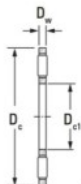

Rodamiento axial de agujas NTA-2233-JTEKT - NTA-2233-JTEKT

<https://www.123rodamiento.es/rodamiento-cojinete/rodamiento-agujas/axial-agujas/nta-2233-jtekt>

Boundary dimensions

Bearing No.	Boundary dimensions(mm)			Basic load ratings(kN)		Fatigue load limit(kN)	Limiting speeds(min-1)
	Dc1	Dc	Dw	Ca	Ca2	Cu	
NTA-2233	34.93	52.375	1.9837	21.35	103.2	10.5	8000

CARACTERÍSTICAS DEL PRODUCTO

Marca	JTEKT
Nº Ean13	3616060637567
Diámetro interior	34.93 mm
Diámetro exterior	52.375 mm
Espesor	1.984 mm
Velocidad límite	8000 rpm
Carga dinámica	21.35 kN
Carga estática	103.2 kN
Envasado	-