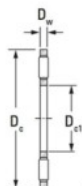

Rodamiento axial de agujas NTA-3650-JTEKT - NTA-3650-JTEKT

<https://www.123rodamiento.es/rodamiento-cojinete/rodamiento-agujas/axial-agujas/nta-3650-jtekt>

Boundary dimensions

(Each series separate type)

Bearing No.	Boundary dimensions(mm)			Basic load ratings(kN)		Fatigue load limit(kN)	Limiting speeds(min-1)
	Dc1	Dc	Dw	Ca	Ca1	Cu	
NTA-3650	57.15	79.375	3.175	37.68	177.04	18.6	5300

CARACTERÍSTICAS DEL PRODUCTO

Marca	JTEKT
Nº Ean13	3616060637628
Diámetro interior	57.15 mm
Diámetro exterior	79.375 mm
Espesor	3.175 mm
Velocidad límite	5300 rpm
Peso	30 g
Carga dinámica	37.68 kN
Carga estática	177.04 kN
Envasado	1
Estándar	Ninguna norma