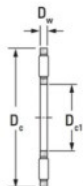

Rodamiento axial de agujas NTA-4860-JTEKT - NTA-4860-JTEKT

<https://www.123rodamiento.es/rodamiento-cojinete/rodamiento-agujas/axial-agujas/nta-4860-jtekt>

Boundary dimensions

Inch series separate type

Bearing No.	Boundary dimensions(mm)			Basic load ratings(kN)		Fatigue load limit(kN)	Limiting speeds(min-1)
	Dc1	Dc	Dw	Ca	Ca	Ca	
NTA-4860	76.2	95.25	1.9837	26.96	172.1	17.6	4400

CARACTERÍSTICAS DEL PRODUCTO

Marca	JTEKT
N° Ean13	3616060637659
Diámetro interior	76.2 mm
Diámetro exterior	95.25 mm
Espesor	1.9837 mm
Velocidad límite	4400 rpm
Carga dinámica	26.96 kN
Carga estática	172.1 kN
Envasado	1
Estándar	Ninguna norma