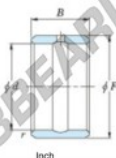

## Aros interiores IR-10-14-16-JTEKT - IR-10-14-16-JTEKT

<https://www.123rodamiento.es/rodamiento-cojinete/rodamiento-agujas/aros-interiores/ir-10-14-16-jtekt>

Boundary dimensions

Bearing No.	Boundary dimensions(mm)				Used with bearing No.
	d	F	B	r	
IR-101416	15.875	22.225	25.4	1.02	HJ-142216

### CARACTERÍSTICAS DEL PRODUCTO

Marca	JTEKT
Nº Ean13	3616060637758
Diámetro interior	15.875 mm
Diámetro exterior	22.225 mm
Espesor	25.4 mm
Tipo	IR
Envasado	1

[contacto@123rodamiento.es](mailto:contacto@123rodamiento.es)