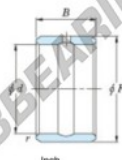

Aros interiores IR-24-28-20-JTEKT - IR-24-28-20-JTEKT

<https://www.123rodamiento.es/rodamiento-cojinete/rodamiento-agujas/aros-interiores/ir-24-28-20-jtekt>

Boundary dimensions

Bearing No.	Boundary dimensions(mm)				Used with bearing No.
	d	F	B	rs	
IR-242820	38.1	44.45	31.75	1.52	HJ-283720

CARACTERÍSTICAS DEL PRODUCTO

Marca	JTEKT
N° Ean13	3616060637987
Diámetro interior	38.1 mm
Diámetro interior	1 1/2" inch
Diámetro exterior	44.45 mm
Diámetro exterior	1 3/4" inch
Espesor	31.75 mm
Espesor	1 1/4" inch
Tipo	IR
Envasado	1