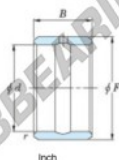

## Aros interiores IR-27-32-20-JTEKT - IR-27-32-20-JTEKT

<https://www.123rodamiento.es/rodamiento-cojinete/rodamiento-agujas/aros-interiores/ir-27-32-20-jtekt>

Boundary dimensions

Bearing No.	Boundary dimensions(mm)				Used with bearing No.
	d	F	B	rs	
IR-273220	42.863	50.8	31.75	1.52	HJ-324120

### CARACTERÍSTICAS DEL PRODUCTO

Marca	JTEKT
Nº Ean13	3616060638045
Diámetro interior	42.863 mm
Diámetro exterior	50.8 mm
Espesor	31.75 mm
Tipo	IR
Envasado	1

[contacto@123rodamiento.es](mailto:contacto@123rodamiento.es)