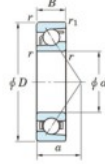

Rodamiento de bolas una hilera 7200-JTEKT - 7200-JTEKT

<https://www.123rodamiento.es/rodamiento-cojinete/rodamiento-bola/una-hilera/7200-jtekt>

Boundary dimensions

Single row angular bearing

Bearing No.	Boundary dimensions(mm)						Basic load ratings(kN)		Fatigue load	factor	Limiting speeds(min-1)
	d	D	B	d ₁	r ₁	r ₂	C _r	C ₁₀	lim(kN)		
7200	10	30	9	0.6	0.3		6.75	2.75	0.14	-	23000

CARACTERÍSTICAS DEL PRODUCTO

Marca	JTEKT
Nº Ean13	3616060638519
Diámetro interior	10 mm
Diámetro interior	0.394" inch
Diámetro exterior	30 mm
Diámetro exterior	1.181" inch
Espesor	9 mm
Espesor	0.354" inch
Velocidad límite	23000 rpm
Carga dinámica	6.75 kN
Carga estática	2.75 kN
Envasado	1