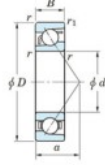

Rodamiento de bolas una hilera 7201-C-JTEKT - 7201-C-JTEKT

<https://www.123rodamiento.es/rodamiento-cojinete/rodamiento-bola/una-hilera/7201-c-jtekt>

Boundary dimensions

Single row angular bearing

Bearing No.	Boundary dimensions(mm)					Basic load ratings(kN)		Fatigue load factor		Limiting speeds(min-1)
	d	D	B	r(mm)	r1(mm)	Cr	C0r	C1	f0	General lub.
7201C	12	32	10	0.6	0.3	10.6	4.3	0.33	12.5	30000

CARACTERÍSTICAS DEL PRODUCTO

Marca	JTEKT
N° Ean13	4549250292163
Diámetro interior	12 mm
Diámetro interior	0.472" inch
Diámetro exterior	32 mm
Diámetro exterior	1.26" inch
Espesor	10 mm
Espesor	0.394" inch
Velocidad límite	30000 rpm
Carga dinámica	10.6 kN
Carga estática	4.3 kN
Envasado	1