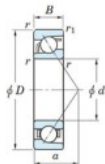

Rodamiento de bolas una hilera 7301-JTEKT - 7301-JTEKT

<https://www.123rodamiento.es/rodamiento-cojinete/rodamiento-bola/una-hilera/7301-jtekt>

Boundary dimensions

Single row angular bearing

Bearing No.	Boundary dimensions(mm)				Basic load ratings(kN)		Fatigue load limit(kN)		factor	Limiting speeds(min-1) (General)
	d	D	B	r1(r2)	C _r	C _{0r}	C ₀	SO		
7301	12	37	12	1	0.6	14	5.25	0.41	-	19000

CARACTERÍSTICAS DEL PRODUCTO

Marca	JTEKT
N° Ean13	3616060638571
Diámetro interior	12 mm
Diámetro exterior	37 mm
Espesor	12 mm
Velocidad límite	19000 rpm
Carga dinámica	14 kN
Carga estática	5.25 kN
Envasado	1