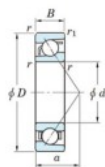

Rodamiento de bolas una hilera 7202-C-JTEKT - 7202-C-JTEKT

<https://www.123rodamiento.es/rodamiento-cojinete/rodamiento-bola/una-hilera/7202-c-jtekt>

Boundary dimensions

Single row angular bearing

Bearing No.	Boundary dimensions(mm)					Basic load ratings(kN)		Fatigue load factor		Limiting
	d	D	B	r	r1	Cr	C0r	C0	f0	speeds(min-1) Grease lub.
7202C	15	35	11	0.6	0.3	10.8	4.55	0.34	13.3	26000

CARACTERÍSTICAS DEL PRODUCTO

Marca	JTEKT
N° Ean13	3616060638601
Diámetro interior	15 mm
Diámetro exterior	35 mm
Espesor	11 mm
Velocidad límite	26000 rpm
Carga dinámica	10.8 kN
Carga estática	4.55 kN
Envasado	1