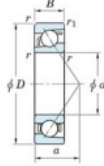

Rodamiento de bolas una hilera 7203-B-JTEKT - 7203-B-JTEKT

<https://www.123rodamiento.es/rodamiento-cojinete/rodamiento-bola/una-hilera/7203-b-jtekt>

Boundary dimensions

Single row angular bearing

Bearing No.	Boundary dimensions(mm)					Basic load ratings(kN)		Fatigue load limit(kN)	factor	Limiting speeds(min-1)
	d	D	B	r1(mm)	r2(mm)	Cr	C0P	C0	f0	Grease lub.
7203B	17	40	12	0.6	0.3	11.7	5.05	0.33	-	12000

CARACTERÍSTICAS DEL PRODUCTO

Marca	JTEKT
N° Ean13	4549250192739
Diámetro interior	17 mm
Diámetro exterior	40 mm
Espesor	12 mm
Velocidad límite	12000 rpm
Carga dinámica	11.7 kN
Carga estática	5.05 kN
Envasado	1