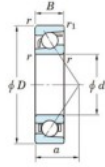

Rodamiento de bolas una hilera 7203-JTEKT - 7203-JTEKT

<https://www.123rodamiento.es/rodamiento-cojinete/rodamiento-bola/una-hilera/7203-jtekt>

Boundary dimensions

Single row angular bearing

Bearing No.	Boundary dimensions(mm)					Basic load ratings(kN)		Fatigue load limit(kN)		factor	Limiting speed(min-1) Grease lub.
	d	D	B	r(max)	r1(max)	C _r	C _{0r}	C _u	ig		
7203	17	40	12	0.6	0.3	12.7	5.5	0.38	-	-	16000

CARACTERÍSTICAS DEL PRODUCTO

Marca	JTEKT
N° Ean13	4549250192647
Diámetro interior	17 mm
Diámetro exterior	40 mm
Espesor	12 mm
Velocidad límite	16000 rpm
Carga dinámica	12.7 kN
Carga estática	5.5 kN
Envasado	1