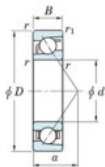

## Rodamiento de bolas una hilera 7203-C-JTEKT - 7203-C-JTEKT

<https://www.123rodamiento.es/rodamiento-cojinete/rodamiento-bola/una-hilera/7203-c-jtekt>

Boundary dimensions

Single row angular bearing

Bearing No.	Boundary dimensions(mm)					Basic load ratings(kN)		Fatigue load limits(kN)		factor	Limiting speeds(min-1) Grease lub.
	d	D	B	r1max	r1min	Cr	Cor	Ca	C0		
7203C	17	40	12	0.6	0.3	13.6	5.9	0.44	13.4		23000

## CARACTERÍSTICAS DEL PRODUCTO

Marca	JTEKT
Nº Ean13	3616060638649
Diámetro interior	17 mm
Diámetro exterior	40 mm
Espesor	12 mm
Velocidad límite	23000 rpm
Carga dinámica	13.6 kN
Carga estática	5.9 kN
Envasado	1