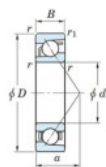

## Rodamiento de bolas una hilera 7304-C-JTEKT - 7304-C-JTEKT

<https://www.123rodamiento.es/rodamiento-cojinete/rodamiento-bola/una-hilera/7304-c-jtekt>

Boundary dimensions

Single row angular bearing

| Bearing No. | Boundary dimensions(mm) |    |    |       |        | Basic load ratings(kN) |      | Fatigue load factor |      | Limiting                     |
|-------------|-------------------------|----|----|-------|--------|------------------------|------|---------------------|------|------------------------------|
|             | d                       | D  | B  | r(mm) | r1(mm) | Cr                     | C0r  | Cu                  | f0   | speeds(min-1)<br>Grease lub. |
| 7304C       | 20                      | 52 | 15 | 1.1   | 0.6    | 24.8                   | 11.1 | 0.86                | 12.6 | 18000                        |

## CARACTERÍSTICAS DEL PRODUCTO

|                   |               |
|-------------------|---------------|
| Marca             | JTEKT         |
| Nº Ean13          | 3616060638731 |
| Diámetro interior | 20 mm         |
| Diámetro exterior | 52 mm         |
| Espesor           | 15 mm         |
| Velocidad límite  | 18000 rpm     |
| Carga dinámica    | 24.8 kN       |
| Carga estática    | 11.1 kN       |
| Envasado          | 1             |