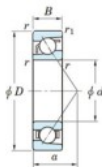

Rodamiento de bolas una hilera 7205-C-JTEKT - 7205-C-JTEKT

<https://www.123rodamiento.es/rodamiento-cojinete/rodamiento-bola/una-hilera/7205-c-jtekt>

Boundary dimensions

Single row angular bearing

Bearing No.	Boundary dimensions(mm)					Basic load ratings(kN)		Fatigue load factor		Limiting speeds(min-1) Grease lub.
	d	D	B	r(max)	r1(max)	C _r	C ₁₀	f ₀	f ₁	
7205C	25	52	15	1	0.6	21.9	11.1	0.77	14	16000

CARACTERÍSTICAS DEL PRODUCTO

Marca	JTEKT
Nº Ean13	3616060638755
Diámetro interior	25 mm
Diámetro exterior	52 mm
Espesor	15 mm
Velocidad límite	16000 rpm
Carga dinámica	21.9 kN
Carga estática	11.1 kN
Envasado	1