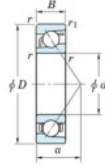

Rodamiento de bolas una hilera 7305-B-JTEKT - 7305-B-JTEKT

<https://www.123rodamiento.es/rodamiento-cojinete/rodamiento-bola/una-hilera/7305-b-jtekt>

Boundary dimensions

Single row angular bearing

Bearing No.	Boundary dimensions(mm)						Basic load ratings(kN)		Fatigue load limit(kN)	factor	Limiting speeds(min-1)
	d	D	B	r1(min)	r1(max)	r1	C0	C0r	C0r	ISO	Grease lub.
7305B	25	62	17	1.1	0.6		30.5	14.6	1	-	8000

CARACTERÍSTICAS DEL PRODUCTO

Marca	JTEKT
Nº Ean13	4549250199011
Diámetro interior	25 mm
Diámetro exterior	62 mm
Espesor	17 mm
Velocidad límite	8000 rpm
Carga dinámica	30.5 kN
Carga estática	14.6 kN
Envasado	1