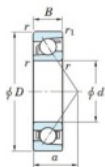

Rodamiento de bolas una hilera 7305-JTEKT - 7305-JTEKT

<https://www.123rodamiento.es/rodamiento-cojinete/rodamiento-bola/una-hilera/7305-jtekt>

Boundary dimensions

Single row angular bearing

Bearing No.	Boundary dimensions(mm)					Basic load ratings(kN)		Fatigue load factor	Limiting speeds(min-1)	
	d	D	B	r1(mm)	r2(mm)	C _r	C _{0r}	f ₀	Grease life	
7305	25	62	17	1.1	0.8	33	15.8	1.15	-	11000

CARACTERÍSTICAS DEL PRODUCTO

Marca	JTEKT
N° Ean13	4549250198991
Diámetro interior	25 mm
Diámetro exterior	62 mm
Espesor	17 mm
Velocidad límite	11000 rpm
Carga dinámica	33 kN
Carga estática	15.8 kN
Envasado	1