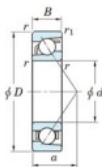

Rodamiento de bolas una hilera 7305-C-JTEKT - 7305-C-JTEKT

<https://www.123rodamiento.es/rodamiento-cojinete/rodamiento-bola/una-hilera/7305-c-jtekt>

Boundary dimensions

Single row angular bearing

Bearing No.	Boundary dimensions(mm)						Basic load ratings(kN)		Fatigue load limit(kN)		factor	Limiting speeds(min-1) Grease lub.
	d	D	B	r(max)	r1(max)	r2(max)	Cr	Cor	Cu	ED		
7305C	25	62	17	1.1	0.6		35.1	16.8	1.3	12.8	15000	

CARACTERÍSTICAS DEL PRODUCTO

Marca	JTEKT
Nº Ean13	3616060638786
Diámetro interior	25 mm
Diámetro exterior	62 mm
Espesor	17 mm
Velocidad límite	15000 rpm
Carga dinámica	35.1 kN
Carga estática	16.8 kN
Envasado	1