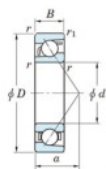

## Rodamiento de bolas una hilera 7405-JTEKT - 7405-JTEKT

<https://www.123rodamiento.es/rodamiento-cojinete/rodamiento-bola/una-hilera/7405-jtekt>

Boundary dimensions

Single row angular bearing

Bearing No.	Boundary dimensions(mm)					Basic load ratings(kN)		Fatigue load limit(kN)		factor	Limiting speeds(min-1) Grease lub.
	d	D	B	r1(mm)	r11(mm)	Cr	Cor	C0r	C0r		
7405	25	80	21	1.5	1	53.3	25.7	2	-	6500	

### CARACTERÍSTICAS DEL PRODUCTO

Marca	JTEKT
N° Ean13	3616060638809
Diámetro interior	25 mm
Diámetro exterior	80 mm
Espesor	21 mm
Velocidad límite	6500 rpm
Carga dinámica	53.3 kN
Carga estática	25.7 kN
Envasado	1