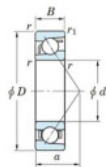

Rodamiento de bolas una hilera 7207-C-JTEKT - 7207-C-JTEKT

<https://www.123rodamiento.es/rodamiento-cojinete/rodamiento-bola/una-hilera/7207-c-jtekt>

Boundary dimensions

Single row angular bearing

| Bearing No. | Boundary dimensions(mm) | | | | | | Basic load ratings(kN) | | Fatigue load limit(kN) Ca | factor f0 | Limiting speeds(min-1) Grease lub |
|-------------|-------------------------|----|----|-------|--------|------|------------------------|-----|------------------------------|--------------|--------------------------------------|
| | d | D | B | r(mm) | r1(mm) | Cr | C0r | | | | |
| 7207C | 35 | 72 | 17 | 1.1 | 0.6 | 40.1 | 21.7 | 1.5 | 14 | 12000 | |

CARACTERÍSTICAS DEL PRODUCTO

| | |
|-------------------|---------------|
| Marca | JTEKT |
| N° Ean13 | 4549250269646 |
| Diámetro interior | 35 mm |
| Diámetro exterior | 72 mm |
| Espesor | 17 mm |
| Velocidad límite | 12000 rpm |
| Carga dinámica | 40.1 kN |
| Carga estática | 21.7 kN |
| Envasado | 1 |