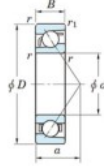

Rodamiento de bolas una hilera 7208-C-JTEKT - 7208-C-JTEKT

<https://www.123rodamiento.es/rodamiento-cojinete/rodamiento-bola/una-hilera/7208-c-jtekt>

Boundary dimensions

Single row angular bearing

Bearing No.	Boundary dimensions(mm)						Basic load ratings(kN)		Fatigue load factor		Limiting speeds(min-1)
	d	D	B	r1(mm)	r2(mm)	Cr	C0r	Ca	f0	Gears lub.	
7208C	40	80	18	1.1	0.6	47.7	27.1	1.85	14.2	11000	

CARACTERÍSTICAS DEL PRODUCTO

Marca	JTEKT
N° Ean13	3616060638960
Diámetro interior	40 mm
Diámetro exterior	80 mm
Espesor	18 mm
Velocidad límite	11000 rpm
Carga dinámica	47.7 kN
Carga estática	27.1 kN
Envasado	1