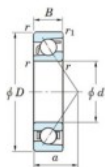

## Rodamiento de bolas una hilera 7408-B-JTEKT - 7408-B-JTEKT

<https://www.123rodamiento.es/rodamiento-cojinete/rodamiento-bola/una-hilera/7408-b-jtekt>

Boundary dimensions

Single row angular bearing

Bearing No.	Boundary dimensions(mm)					Basic load ratings(kN)		Fatigue load limit(kN)		factor	Limiting speeds(min-1) Grease lub.
	d	D	B	r(max)	r1(max)	Cr	C0r	Cu	10		
7408B	40	110	27	2	1	87	44.9	3.2	-	-	4100

## CARACTERÍSTICAS DEL PRODUCTO

Marca	JTEKT
N° Ean13	4549250202940
Diámetro interior	40 mm
Diámetro exterior	110 mm
Espesor	27 mm
Velocidad límite	4100 rpm
Carga dinámica	87 kN
Carga estática	44.9 kN
Envasado	1