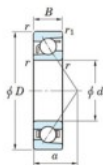

Rodamiento de bolas una hilera 7211-B-JTEKT - 7211-B-JTEKT

<https://www.123rodamiento.es/rodamiento-cojinete/rodamiento-bola/una-hilera/7211-b-jtekt>

Boundary dimensions

Single row angular bearing

Bearing No.	Boundary dimensions(mm)					Basic load ratings(kN)		Fatigue load limit(kN)		factor	Limiting speeds(min-1) Grease lub.
	d	D	B	r(max)	r1(max)	C _r	C _{0r}	C ₁₀	C ₉₀		
7211B	55	100	21	1.5	1	57.7	36.2	2.15	-	-	4500

CARACTERÍSTICAS DEL PRODUCTO

Marca	JTEKT
N° Ean13	4549250195372
Diámetro interior	55 mm
Diámetro exterior	100 mm
Espesor	21 mm
Velocidad límite	4500 rpm
Carga dinámica	57.7 kN
Carga estática	36.2 kN
Envasado	1