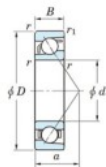

Rodamiento de bolas una hilera 7211-C-JTEKT - 7211-C-JTEKT

<https://www.123rodamiento.es/rodamiento-cojinete/rodamiento-bola/una-hilera/7211-c-jtekt>

Boundary dimensions

Single row angular bearing

Bearing No.	Boundary dimensions(mm)						Basic load ratings(kN)		Fatigue load	factor	Limiting
	d	D	B	r1(max)	r1(min)	r2	C ₀	C	C ₁₀	speed(min-1) Grease lub.	
7211	55	100	21	1.5	1		63.7	39.8	2.45	-	6000

CARACTERÍSTICAS DEL PRODUCTO

Marca	JTEKT
Nº Ean13	3616060639165
Diámetro interior	55 mm
Diámetro interior	2.165" inch
Diámetro exterior	100 mm
Diámetro exterior	3.937" inch
Espesor	21 mm
Espesor	0.827" inch
Velocidad límite	8800 rpm
Carga dinámica	69.2 kN
Carga estática	43.1 kN
Envasado	1