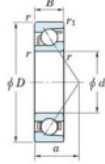

Rodamiento de bolas una hilera 7212-B-JTEKT - 7212-B-JTEKT

<https://www.123rodamiento.es/rodamiento-cojinete/rodamiento-bola/una-hilera/7212-b-jtekt>

Boundary dimensions

Single row angular bearing

Bearing No.	Boundary dimensions(mm)					Basic load ratings(kN)		Fatigue load limit(kN) C ₀	factor f ₀	Limiting speeds(min-1) General use
	d	D	B	r(mm)	r1(mm)	C _r	C ₁₀			
7212B	60	110	22	1.5	1	69.9	44.6	2.6	-	4000

CARACTERÍSTICAS DEL PRODUCTO

Marca	JTEKT
N° Ean13	4549250195877
Diámetro interior	60 mm
Diámetro exterior	110 mm
Espesor	22 mm
Velocidad límite	4000 rpm
Carga dinámica	69.9 kN
Carga estática	44.6 kN
Envasado	1