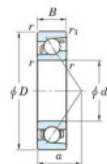

Rodamiento de bolas una hilera 7212-JTEKT - 7212-JTEKT

<https://www.123rodamiento.es/rodamiento-cojinete/rodamiento-bola/una-hilera/7212-jtekt>

Boundary dimensions

Single row angular bearing

Bearing No.	Boundary dimension(mm)					Basic load ratings(kN)		Fatigue load limit(kN)		factor	Limiting speed(min-1) Grease lub.
	d	D	B	r	r1	C _r	C _{0r}	C ₁₀	10		
7212	60	110	22	1.5	1	77.1	49	3.05	-	-	5500

CARACTERÍSTICAS DEL PRODUCTO

Marca	JTEKT
N° Ean13	4549250195778
Diámetro interior	60 mm
Diámetro exterior	110 mm
Espesor	22 mm
Velocidad límite	5500 rpm
Carga dinámica	77.1 kN
Carga estática	110 kN
Envasado	1