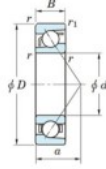

Rodamiento de bolas una hilera 7312-B-JTEKT - 7312-B-JTEKT

<https://www.123rodamiento.es/rodamiento-cojinete/rodamiento-bola/una-hilera/7312-b-jtekt>

Boundary dimensions

Single row angular bearing

Bearing No.	Boundary dimensions(mm)					Basic load ratings(kN)		Fatigue load factor		Limiting speeds(min-1) (Grease lub.)
	d	D	B	r(max)	r(min)	C _r	C _{0r}	C ₁₀	B	
7312B	60	130	31	2.1	1.1	113	65.8	4.3	-	3600

CARACTERÍSTICAS DEL PRODUCTO

Marca	JTEKT
N° Ean13	4549250200861
Diámetro interior	60 mm
Diámetro exterior	130 mm
Espesor	31 mm
Velocidad límite	3600 rpm
Carga dinámica	113 kN
Carga estática	65.8 kN
Envasado	1