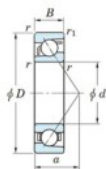

Rodamiento de bolas una hilera 7312-JTEKT - 7312-JTEKT

<https://www.123rodamiento.es/rodamiento-cojinete/rodamiento-bola/una-hilera/7312-jtekt>

Boundary dimensions

Single row angular bearing

Bearing No.	Boundary dimensions(mm)					Basic load ratings(kN)		Fatigue load limit(kN)	factor	Limiting speeds(min-1)
	d	D	B	r(max)	r1(max)	Cr	Cor	Cu	f0	(Grease lub.)
7312	60	130	31	2.1	1.1	123	71.6	5	-	4900

CARACTERÍSTICAS DEL PRODUCTO

Marca	JTEKT
Nº Ean13	4549250200809
Diámetro interior	60 mm
Diámetro exterior	130 mm
Espesor	31 mm
Velocidad límite	4900 rpm
Carga dinámica	123 kN
Carga estática	71.6 kN
Envasado	1