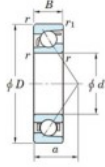

Rodamiento de bolas una hilera 7214-B-JTEKT - 7214-B-JTEKT

<https://www.123rodamiento.es/rodamiento-cojinete/rodamiento-bola/una-hilera/7214-b-jtekt>

Boundary dimensions

Single row angular bearing

Bearing No.	Boundary dimensions(mm)						Basic load ratings(kN)		Fatigue load	factor	Limiting
	d	D	B	r(mm)	r1(mm)	r	C _r	C _{0r}	C _u	f ₀	speeds(min-1) Grease lub.
7214B	70	125	24	1.5	1		86.4	57.8	3.4	--	3600

CARACTERÍSTICAS DEL PRODUCTO

Marca	JTEKT
N° Ean13	4549250196355
Diámetro interior	70 mm
Diámetro exterior	125 mm
Espesor	24 mm
Velocidad límite	3600 rpm
Carga dinámica	86.4 kN
Carga estática	57.8 kN
Envasado	1