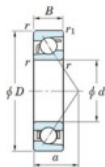

Rodamiento de bolas una hilera 7215-C-JTEKT - 7215-C-JTEKT

<https://www.123rodamiento.es/rodamiento-cojinete/rodamiento-bola/una-hilera/7215-c-jtekt>

Boundary dimensions

Single row angular bearing

Bearing No.	Boundary dimensions(mm)					Basic load ratings(kN)		Fatigue load factor		Limiting speeds(min-1) (grease lub.)
	d	D	B	r(mm)	r1(mm)	Cr	Cor	Cu	f0	
7215C	75	130	25	1.5	1	112	75.3	4.8	14.6	6400

CARACTERÍSTICAS DEL PRODUCTO

Marca	JTEKT
Nº Ean13	3616060639400
Diámetro interior	75 mm
Diámetro exterior	130 mm
Espesor	25 mm
Velocidad límite	6400 rpm
Carga dinámica	112 kN
Carga estática	75.3 kN
Envasado	1