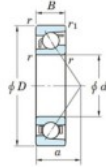

Rodamiento de bolas una hilera 7216-B-JTEKT - 7216-B-JTEKT

<https://www.123rodamiento.es/rodamiento-cojinete/rodamiento-bola/una-hilera/7216-b-jtekt>

Boundary dimensions

Single row angular bearing

Bearing No.	Boundary dimensions(mm)					Basic load ratings(kN)		Fatigue load limit(kN)		factor	Limiting speeds(min-1) (General use)
	d	D	B	r(mm)	r1(mm)	C _r	C ₁₀	C ₉₀	f ₀		
7315C	75	160	37	2.1	1.1	182	113	7.75	13.4		5600

CARACTERÍSTICAS DEL PRODUCTO

Marca	JTEKT
N° Ean13	4549250196942
Diámetro interior	80 mm
Diámetro exterior	140 mm
Espesor	26 mm
Velocidad límite	3200 rpm
Carga dinámica	101 kN
Carga estática	69.3 kN
Envasado	1