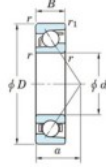

## Rodamiento de bolas una hilera 7216-JTEKT - 7216-JTEKT

<https://www.123rodamiento.es/rodamiento-cojinete/rodamiento-bola/una-hilera/7216-jtekt>

Boundary dimensions

Single row angular bearing

Bearing No.	Boundary dimensions(mm)					Basic load ratings(kN)		Fatigue load limit(kN)		factor	Limiting speeds(min-1) Grease lub.
	d	D	B	r1max	r1min	Cr	Cor	Cu			
7216	80	140	26	2	1	111	76.2	4.4	-	4300	

## CARACTERÍSTICAS DEL PRODUCTO

Marca	JTEKT
N° Ean13	4549250196850
Diámetro interior	80 mm
Diámetro exterior	140 mm
Espesor	26 mm
Velocidad límite	4300 rpm
Carga dinámica	111 kN
Carga estática	76.2 kN
Envasado	1