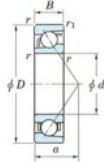

Rodamiento de bolas una hilera 7318-JTEKT - 7318-JTEKT

<https://www.123rodamiento.es/rodamiento-cojinete/rodamiento-bola/una-hilera/7318-jtekt>

Boundary dimensions

Single row angular bearing

Bearing No.	Boundary dimensions(mm)					Basic load ratings(kN)		Fatigue load limit(kN)	factor	Limiting speeds(min-1)
	d	D	B	r(mm)	r1(mm)	C _r	C _{0r}	C _{0r}	60	Grease lub.
7318	90	190	43	3	1.1	213	147	6.4	-	3300

CARACTERÍSTICAS DEL PRODUCTO

Marca	JTEKT
N° Ean13	4549250202094
Diámetro interior	90 mm
Diámetro exterior	190 mm
Espesor	43 mm
Velocidad límite	3300 rpm
Carga dinámica	213 kN
Carga estática	147 kN
Envasado	1