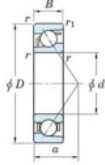

Rodamiento de bolas una hilera 7320-B-JTEKT - 7320-B-JTEKT

<https://www.123rodamiento.es/rodamiento-cojinete/rodamiento-bola/una-hilera/7320-b-jtekt>

Boundary dimensions

Single row angular bearing

Bearing No.	Boundary dimensions(mm)					Basic load ratings(kN)		Fatigue load limit(kN)		factor	Limiting speeds(min-1) Grease lub.
	d	D	B	r(max)	r1(max)	Cr	Cor	Cu	Co		
7320B	100	215	47	3	1.1	238	178	7.3	-	-	2100

CARACTERÍSTICAS DEL PRODUCTO

Marca	JTEKT
N° Ean13	4549250202438
Diámetro interior	100 mm
Diámetro exterior	215 mm
Espesor	47 mm
Velocidad límite	2100 rpm
Peso	7171 g
Carga dinámica	238 kN
Carga estática	178 kN
Envasado	1