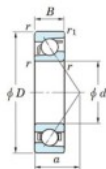

Rodamiento de bolas una hilera 7320-C-JTEKT - 7320-C-JTEKT

<https://www.123rodamiento.es/rodamiento-cojinete/rodamiento-bola/una-hilera/7320-c-jtekt>

Boundary dimensions

Single row angular bearing

Bearing No.	Boundary dimensions(mm)					Basic load ratings(kN)		Fatigue load limits(kN)		factor f0	Limiting speeds(min-1) Grease lub.
	a	D	B	r1(min)	r1(max)	Cr	C0r	Cu	C0u		
7320C	100	215	47	3	1.1	278	208	8.5	13.4		4000

CARACTERÍSTICAS DEL PRODUCTO

Marca	JTEKT
Nº Ean13	3616060639820
Diámetro interior	100 mm
Diámetro exterior	215 mm
Espesor	47 mm
Velocidad límite	4000 rpm
Carga dinámica	278 kN
Carga estática	208 kN
Envasado	1