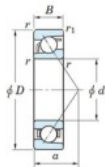

Rodamiento de bolas una hilera 7000-C-FY-JTEKT - 7000-C-FY-JTEKT

<https://www.123rodamiento.es/rodamiento-cojinete/rodamiento-bola/una-hilera/7000-c-fy-jtekt>

Boundary dimensions

Single row angular bearing

Bearing No.	Boundary dimensions(mm)					Basic load ratings(kN)		Fatigue load limit(kN)		Limiting speeds(min-1)	
	d	D	B	r1(max)	r1(min)	C _r	C _{0r}	C ₀	f ₀	General life	
7000C FY	10	26	8	0.3	0.15	6.6	2.45	0.13	12.5	47000	

CARACTERÍSTICAS DEL PRODUCTO

Marca	JTEKT
N° Ean13	3616060639868
Diámetro interior	10 mm
Diámetro exterior	26 mm
Espesor	8 mm
Velocidad límite	47000 rpm
Carga dinámica	6.6 kN
Carga estática	2.45 kN
Envasado	1