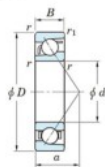

Rodamiento de bolas una hilera 7001-B-FY-JTEKT - 7001-B-FY-JTEKT

<https://www.123rodamiento.es/rodamiento-cojinete/rodamiento-bola/una-hilera/7001-b-fy-jtekt>

Boundary dimensions

Single row angular bearing

Bearing No.	Boundary dimensions(mm)						Basic load ratings(kN)		Fatigue load limits(kN)		factor	Limiting speeds(min-1) Grease lub.
	d	D	B	r(mm)	r1(mm)	Cr	Cor	Cu	Cub			
7300 FY	10	35	11	0.6	0.3	10.6	3.75	0.3	-	-	27000	

CARACTERÍSTICAS DEL PRODUCTO

Marca	JTEKT
Nº Ean13	3616060639929
Diámetro interior	12 mm
Diámetro exterior	28 mm
Espesor	8 mm
Velocidad límite	22000 rpm
Carga dinámica	6.2 kN
Carga estática	2.5 kN
Envasado	1