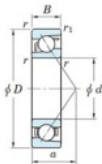

## Rodamiento de bolas una hilera 7001-FY-JTEKT - 7001-FY-JTEKT

<https://www.123rodamiento.es/rodamiento-cojinete/rodamiento-bola/una-hilera/7001-fy-jtekt>

Boundary dimensions

Single row angular bearing

Bearing No.	Boundary dimensions(mm)						Basic load ratings(kN)		Fatigue load limit(kN)		factor	Limiting speeds(min-1) Grease lub.
	d	D	B	r(mm)	r1(mm)	Cr	Cor	Cu				
7001 FY	12	28	8	0.3	0.15	6.75	2.75	0.14	-	-	29000	

## CARACTERÍSTICAS DEL PRODUCTO

Marca	JTEKT
Nº Ean13	3616060639936
Diámetro interior	12 mm
Diámetro exterior	28 mm
Espesor	8 mm
Velocidad límite	29000 rpm
Carga dinámica	6.75 kN
Carga estática	2.75 kN
Envasado	1