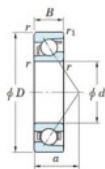

## Rodamiento de bolas una hilera 7204-FY-JTEKT - 7204-FY-JTEKT

<https://www.123rodamiento.es/rodamiento-cojinete/rodamiento-bola/una-hilera/7204-fy-jtekt>

Boundary dimensions

Single row angular bearing

Bearing No.	Boundary dimensions(mm)					Basic load ratings(kN)		Fatigue load limits(kN)		factor	Limiting speeds(min-1) Grease lub.
	d	D	B	r1(mm)	r2(mm)	Cr	Cor	C0	0		
7204 FY	20	47	14	1	0.6	18.1	8.4	0.58	-	-	17000

## CARACTERÍSTICAS DEL PRODUCTO

Marca	JTEKT
N° Ean13	3616060640239
Diámetro interior	20 mm
Diámetro exterior	47 mm
Espesor	14 mm
Velocidad límite	17000 rpm
Carga dinámica	18.1 kN
Carga estática	8.4 kN
Envasado	1