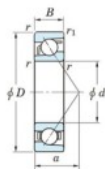

Rodamiento de bolas una hilera 7204-C-FY-JTEKT - 7204-C-FY-JTEKT

<https://www.123rodamiento.es/rodamiento-cojinete/rodamiento-bola/una-hilera/7204-c-fy-jtekt>

Boundary dimensions

Single row angular bearing

Bearing No.	Boundary dimensions(mm)					Basic load ratings(kN)		Fatigue load limit(kN)		factor	Limiting speeds(min-1) Grease lub.
	d	D	B	r1(mm)	r2(mm)	Cr	Cor	Cu	Cub		
7204C FY	20	47	14	1	0.6	19.4	9	0.67	13.4		24000

CARACTERÍSTICAS DEL PRODUCTO

Marca	JTEKT
Nº Ean13	3616060640246
Diámetro interior	20 mm
Diámetro exterior	47 mm
Espesor	14 mm
Velocidad límite	24000 rpm
Carga dinámica	19.4 kN
Carga estática	9 kN
Envasado	1