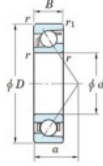

Rodamiento de bolas una hilera 7404-B-FY-JTEKT - 7404-B-FY-JTEKT

<https://www.123rodamiento.es/rodamiento-cojinete/rodamiento-bola/una-hilera/7404-b-fy-jtekt>

Boundary dimensions

Single row angular bearing

Bearing No.	Boundary dimensions(mm)						Basic load ratings(kN)		Fatigue load limit(kN)		Limiting speeds(min ⁻¹)	
	d	D	B	r1(max)	r2(max)	C ₁₀	C ₉₀	C ₁₀	C ₉₀	ft	fr	
7404B FY	20	72	19	1.1	0.6	41.9	17.9	1.4	-	-	8500	

CARACTERÍSTICAS DEL PRODUCTO

Marca	JTEKT
Nº Ean13	3616060640284
Diámetro interior	20 mm
Diámetro interior	0.787" inch
Diámetro exterior	72 mm
Diámetro exterior	2.835" inch
Espesor	19 mm
Espesor	0.748" inch
Velocidad límite	8500 rpm
Carga dinámica	41.9 kN
Carga estática	17.9 kN
Envasado	1