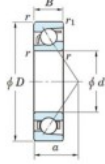

Rodamiento de bolas una hilera 7404-B-FY-JTEKT - 7404-B-FY-JTEKT

<https://www.123rodamiento.es/rodamiento-cojinete/rodamiento-bola/una-hilera/7404-b-fy-jtekt>

Boundary dimensions

Single row angular bearing

Bearing No.	Boundary dimensions(mm)						Basic load ratings(kN)		Fatigue load limit(kN)		Limiting speeds(min ⁻¹)	
	d	D	B	r1(max)	r2(max)	C ₁₀	C ₉₀	C ₁₀	C ₉₀	ft	fr	
7404B FY	20	72	19	1.1	0.6	41.9	17.9	1.4	-	-	8500	

CARACTERÍSTICAS DEL PRODUCTO

Marca	JTEKT
Nº Ean13	3616060640284
Diámetro interior	20 mm
Diámetro interior	0.787" inch
Diámetro exterior	72 mm
Diámetro exterior	2.835" inch
Espesor	19 mm
Espesor	0.748" inch
Velocidad límite	8500 rpm
Carga dinámica	41.9 kN
Carga estática	17.9 kN
Envasado	1