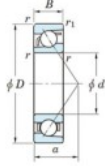

Rodamiento de bolas una hilera 7404-B-FY-JTEKT - 7404-B-FY-JTEKT

<https://www.123rodamiento.es/rodamiento-cojinete/rodamiento-bola/una-hilera/7404-b-fy-jtekt>

Boundary dimensions

Single row angular bearing

Bearing No.	Boundary dimensions(mm)					Basic load ratings(kN)		Fatigue load limit(kN)		Limiting speeds(min ⁻¹) Grease lub.
	d	D	B	r1(max)	r2(max)	C ₁₀	C ₉₀	C ₁₀	C ₉₀	
7404B FY	20	72	19	1.1	0.6	41.9	17.9	1.4	-	8500

CARACTERÍSTICAS DEL PRODUCTO

Marca	JTEKT
N° Ean13	3616060640284
Diámetro interior	20 mm
Diámetro interior	0.787" inch
Diámetro exterior	72 mm
Diámetro exterior	2.835" inch
Espesor	19 mm
Espesor	0.748" inch
Velocidad límite	8500 rpm
Carga dinámica	41.9 kN
Carga estática	17.9 kN
Envasado	1