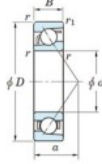

Rodamiento de bolas una hilera 7404-B-FY-JTEKT - 7404-B-FY-JTEKT

<https://www.123rodamiento.es/rodamiento-cojinete/rodamiento-bola/una-hilera/7404-b-fy-jtekt>

Boundary dimensions

Single row angular bearing

Bearing No.	Boundary dimensions(mm)						Basic load ratings(kN)		Fatigue load limit(kN)		Limiting speeds(min ⁻¹)	
	d	D	B	r1(mm)	r2(mm)	C ₁₀	C ₉₀	C ₁₀	C ₉₀	ft	fr	
7404B FY	20	72	19	1.1	0.6	41.9	17.9	1.4	-	-	8500	

CARACTERÍSTICAS DEL PRODUCTO

Marca	JTEKT
Nº Ean13	3616060640284
Diámetro interior	20 mm
Diámetro interior	0.787" inch
Diámetro exterior	72 mm
Diámetro exterior	2.835" inch
Espesor	19 mm
Espesor	0.748" inch
Velocidad límite	8500 rpm
Carga dinámica	41.9 kN
Carga estática	17.9 kN
Envasado	1