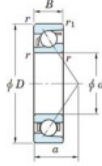

Rodamiento de bolas una hilera 7404-B-FY-JTEKT - 7404-B-FY-JTEKT

<https://www.123rodamiento.es/rodamiento-cojinete/rodamiento-bola/una-hilera/7404-b-fy-jtekt>

Boundary dimensions

Single row angular bearing

Bearing No.	Boundary dimensions(mm)						Basic load ratings(kN)		Fatigue load limit(kN)		Limiting speeds(min ⁻¹)	
	d	D	B	r1(mm)	r2(mm)	C ₁₀	C ₉₀	C ₁₀	C ₉₀	ft	fr	
7404B FY	20	72	19	1.1	0.6	41.9	17.9	1.4	-	-	8500	

CARACTERÍSTICAS DEL PRODUCTO

Marca	JTEKT
Nº Ean13	3616060640284
Diámetro interior	20 mm
Diámetro interior	0.787" inch
Diámetro exterior	72 mm
Diámetro exterior	2.835" inch
Espesor	19 mm
Espesor	0.748" inch
Velocidad límite	8500 rpm
Carga dinámica	41.9 kN
Carga estática	17.9 kN
Envasado	1