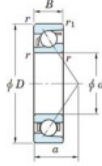

Rodamiento de bolas una hilera 7404-B-FY-JTEKT - 7404-B-FY-JTEKT

<https://www.123rodamiento.es/rodamiento-cojinete/rodamiento-bola/una-hilera/7404-b-fy-jtekt>

Boundary dimensions

Single row angular bearing

Bearing No.	Boundary dimensions(mm)						Basic load ratings(kN)		Fatigue load limit(kN)		Limiting speeds(min ⁻¹)	
	d	D	B	r1(max)	r2(max)	C ₁₀	C ₉₀	C ₁₀	C ₉₀	ft	fr	
7404B FY	20	72	19	1.1	0.6	41.9	17.9	1.4	-	-	8500	

CARACTERÍSTICAS DEL PRODUCTO

Marca	JTEKT
N° Ean13	3616060640284
Diámetro interior	20 mm
Diámetro interior	0.787" inch
Diámetro exterior	72 mm
Diámetro exterior	2.835" inch
Espesor	19 mm
Espesor	0.748" inch
Velocidad límite	8500 rpm
Carga dinámica	41.9 kN
Carga estática	17.9 kN
Envasado	1