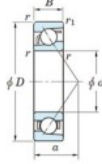

## Rodamiento de bolas una hilera 7404-B-FY-JTEKT - 7404-B-FY-JTEKT

<https://www.123rodamiento.es/rodamiento-cojinete/rodamiento-bola/una-hilera/7404-b-fy-jtekt>

Boundary dimensions

Single row angular bearing

| Bearing No. | Boundary dimensions(mm) |    |    |         |         |                 | Basic load ratings(kN) |                 | Fatigue load limit(kN) |      | Limiting speeds(min <sup>-1</sup> ) |  |
|-------------|-------------------------|----|----|---------|---------|-----------------|------------------------|-----------------|------------------------|------|-------------------------------------|--|
|             | d                       | D  | B  | r1(max) | r2(max) | C <sub>10</sub> | C <sub>90</sub>        | C <sub>10</sub> | C <sub>90</sub>        | Ball | Grease lub.                         |  |
| 7404B FY    | 20                      | 72 | 19 | 1.1     | 0.6     | 41.9            | 17.9                   | 1.4             | -                      | -    | 8500                                |  |

## CARACTERÍSTICAS DEL PRODUCTO

|                   |               |
|-------------------|---------------|
| Marca             | JTEKT         |
| N° Ean13          | 3616060640284 |
| Diámetro interior | 20 mm         |
| Diámetro interior | 0.787" inch   |
| Diámetro exterior | 72 mm         |
| Diámetro exterior | 2.835" inch   |
| Espesor           | 19 mm         |
| Espesor           | 0.748" inch   |
| Velocidad límite  | 8500 rpm      |
| Carga dinámica    | 41.9 kN       |
| Carga estática    | 17.9 kN       |
| Envasado          | 1             |