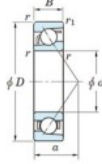

## Rodamiento de bolas una hilera 7404-B-FY-JTEKT - 7404-B-FY-JTEKT

<https://www.123rodamiento.es/rodamiento-cojinete/rodamiento-bola/una-hilera/7404-b-fy-jtekt>

Boundary dimensions

Single row angular bearing

Bearing No.	Boundary dimensions(mm)						Basic load ratings(kN)		Fatigue load limit(kN)		Limiting speeds(min <sup>-1</sup> )	
	d	D	B	r1(max)	r2(max)	C <sub>10</sub>	C <sub>90</sub>	C <sub>10</sub>	C <sub>90</sub>	ft	fr	
7404B FY	20	72	19	1.1	0.6	41.9	17.9	1.4	-	-	8500	

## CARACTERÍSTICAS DEL PRODUCTO

Marca	JTEKT
N° Ean13	3616060640284
Diámetro interior	20 mm
Diámetro interior	0.787" inch
Diámetro exterior	72 mm
Diámetro exterior	2.835" inch
Espesor	19 mm
Espesor	0.748" inch
Velocidad límite	8500 rpm
Carga dinámica	41.9 kN
Carga estática	17.9 kN
Envasado	1