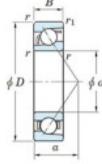

Rodamiento de bolas una hilera 7404-B-FY-JTEKT - 7404-B-FY-JTEKT

<https://www.123rodamiento.es/rodamiento-cojinete/rodamiento-bola/una-hilera/7404-b-fy-jtekt>

Boundary dimensions

Single row angular bearing

Bearing No.	Boundary dimensions(mm)						Basic load ratings(kN)		Fatigue load limit(kN)		Limiting speeds(min ⁻¹)	
	d	D	B	r1(max)	r2(max)	C ₁₀	C ₉₀	C ₁₀	C ₉₀	ft	fr	
7404B FY	20	72	19	1.1	0.6	41.9	17.9	1.4	-	-	8500	

CARACTERÍSTICAS DEL PRODUCTO

Marca	JTEKT
Nº Ean13	3616060640284
Diámetro interior	20 mm
Diámetro interior	0.787" inch
Diámetro exterior	72 mm
Diámetro exterior	2.835" inch
Espesor	19 mm
Espesor	0.748" inch
Velocidad límite	8500 rpm
Carga dinámica	41.9 kN
Carga estática	17.9 kN
Envasado	1