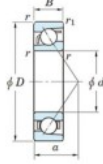

Rodamiento de bolas una hilera 7404-B-FY-JTEKT - 7404-B-FY-JTEKT

<https://www.123rodamiento.es/rodamiento-cojinete/rodamiento-bola/una-hilera/7404-b-fy-jtekt>

Boundary dimensions

Single row angular bearing

Bearing No.	Boundary dimensions(mm)						Basic load ratings(kN)		Fatigue load limit(kN)		Limiting speeds(min ⁻¹)	
	d	D	B	r1(max)	r2(max)	C ₁₀	C ₉₀	C ₁₀	C ₉₀	Ball	Hub	
7404B FY	20	72	19	1.1	0.6	41.9	17.9	1.4	-	-	8500	

CARACTERÍSTICAS DEL PRODUCTO

Marca	JTEKT
Nº Ean13	3616060640284
Diámetro interior	20 mm
Diámetro interior	0.787" inch
Diámetro exterior	72 mm
Diámetro exterior	2.835" inch
Espesor	19 mm
Espesor	0.748" inch
Velocidad límite	8500 rpm
Carga dinámica	41.9 kN
Carga estática	17.9 kN
Envasado	1