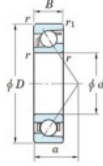

Rodamiento de bolas una hilera 7404-B-FY-JTEKT - 7404-B-FY-JTEKT

<https://www.123rodamiento.es/rodamiento-cojinete/rodamiento-bola/una-hilera/7404-b-fy-jtekt>

Boundary dimensions

Single row angular bearing

Bearing No.	Boundary dimensions(mm)					Basic load ratings(kN)		Fatigue load limit(kN)		Limiting speeds(min ⁻¹) Grease lub.
	d	D	B	r1(max)	r2(max)	C ₁₀	C ₉₀	C ₁₀	C ₉₀	
7404B FY	20	72	19	1.1	0.6	41.9	17.9	1.4	-	8500

CARACTERÍSTICAS DEL PRODUCTO

Marca	JTEKT
Nº Ean13	3616060640284
Diámetro interior	20 mm
Diámetro interior	0.787" inch
Diámetro exterior	72 mm
Diámetro exterior	2.835" inch
Espesor	19 mm
Espesor	0.748" inch
Velocidad límite	8500 rpm
Carga dinámica	41.9 kN
Carga estática	17.9 kN
Envasado	1