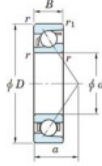

## Rodamiento de bolas una hilera 7404-B-FY-JTEKT - 7404-B-FY-JTEKT

<https://www.123rodamiento.es/rodamiento-cojinete/rodamiento-bola/una-hilera/7404-b-fy-jtekt>

Boundary dimensions

Single row angular bearing

Bearing No.	Boundary dimensions(mm)						Basic load ratings(kN)		Fatigue load limit(kN)		Limiting speeds(min <sup>-1</sup> )	
	d	D	B	r1(max)	r1(min)	C <sub>10</sub>	C <sub>90</sub>	C <sub>10</sub>	C <sub>90</sub>	ft	fr	
7404B FY	20	72	19	1.1	0.6	41.9	17.9	1.4	-	-	8500	

## CARACTERÍSTICAS DEL PRODUCTO

Marca	JTEKT
N° Ean13	3616060640284
Diámetro interior	20 mm
Diámetro interior	0.787" inch
Diámetro exterior	72 mm
Diámetro exterior	2.835" inch
Espesor	19 mm
Espesor	0.748" inch
Velocidad límite	8500 rpm
Carga dinámica	41.9 kN
Carga estática	17.9 kN
Envasado	1