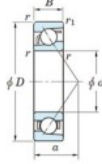

## Rodamiento de bolas una hilera 7404-B-FY-JTEKT - 7404-B-FY-JTEKT

<https://www.123rodamiento.es/rodamiento-cojinete/rodamiento-bola/una-hilera/7404-b-fy-jtekt>

Boundary dimensions

Single row angular bearing

Bearing No.	Boundary dimensions(mm)						Basic load ratings(kN)		Fatigue load limit(kN)		Limiting speeds(min <sup>-1</sup> )	
	d	D	B	r1(max)	r2(max)	C <sub>10</sub>	C <sub>90</sub>	C <sub>10</sub>	C <sub>90</sub>	ft	fr	
7404B FY	20	72	19	1.1	0.6	41.9	17.9	1.4	-	-	8500	

## CARACTERÍSTICAS DEL PRODUCTO

Marca	JTEKT
Nº Ean13	3616060640284
Diámetro interior	20 mm
Diámetro interior	0.787" inch
Diámetro exterior	72 mm
Diámetro exterior	2.835" inch
Espesor	19 mm
Espesor	0.748" inch
Velocidad límite	8500 rpm
Carga dinámica	41.9 kN
Carga estática	17.9 kN
Envasado	1