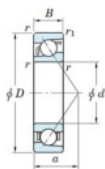

Rodamiento de bolas una hilera 7404-FY-JTEKT - 7404-FY-JTEKT

<https://www.123rodamiento.es/rodamiento-cojinete/rodamiento-bola/una-hilera/7404-fy-jtekt>

Boundary dimensions

Single row angular bearing

Bearing No.	Boundary dimensions(mm)						Basic load ratings(kN)		Fatigue load limit(kN)		factor	Limiting speeds(min-1) Grease lub.
	d	D	B	r/mm	r1/mm	Cr	Cor	Cu	Co			
7404 FY	20	72	19	1.1	0.8	44.5	19.1	1.5	-	-	9600	

CARACTERÍSTICAS DEL PRODUCTO

Marca	JTEKT
Nº Ean13	3616060640291
Diámetro interior	20 mm
Diámetro exterior	72 mm
Espesor	19 mm
Velocidad límite	9600 rpm
Carga dinámica	44.5 kN
Carga estática	19.1 kN
Envasado	1