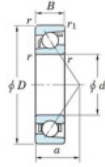

Rodamiento de bolas una hilera 7205-C-FY-JTEKT - 7205-C-FY-JTEKT

<https://www.123rodamiento.es/rodamiento-cojinete/rodamiento-bola/una-hilera/7205-c-fy-jtekt>

Boundary dimensions

Single row angular bearing

Bearing No.	Boundary dimensions(mm)					Basic load ratings(kN)		Fatigue load	factor	Limiting
	d	D	B	r1(max)	r1(min)	Cr	C0r	Ca	f0	speeds(min-1) Grease lub.
7205C FY	25	52	15	1	0.6	20.7	10.2	0.71	14	21000

CARACTERÍSTICAS DEL PRODUCTO

Marca	JTEKT
Nº Ean13	3616060640376
Diámetro interior	25 mm
Diámetro exterior	52 mm
Espesor	15 mm
Velocidad límite	21000 rpm
Carga dinámica	20.7 kN
Carga estática	10.2 kN
Envasado	1