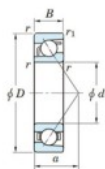

Rodamiento de bolas una hilera 7305-FY-JTEKT - 7305-FY-JTEKT

<https://www.123rodamiento.es/rodamiento-cojinete/rodamiento-bola/una-hilera/7305-fy-jtekt>

Boundary dimensions

Single row angular bearing

Bearing No.	Boundary dimensions(mm)					Basic load ratings(kN)		Fatigue load limits(kN)		factor (f)	Limiting speeds(min-1) (Grease lub.)
	d	D	B	r(max)	r1(max)	Cr	Cor	Cu	Co		
7305 FY	25	62	17	1.1	0.6	31	14.4	1.05	-	-	14000

CARACTERÍSTICAS DEL PRODUCTO

Marca	JTEKT
Nº Ean13	3616060640390
Diámetro interior	25 mm
Diámetro interior	0.984" inch
Diámetro exterior	62 mm
Diámetro exterior	2.441" inch
Espesor	17 mm
Espesor	0.669" inch
Velocidad límite	14000 rpm
Carga dinámica	31 kN
Carga estática	14.4 kN
Envasado	1