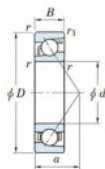

## Rodamiento de bolas una hilera 7305-C-FY-JTEKT - 7305-C-FY-JTEKT

<https://www.123rodamiento.es/rodamiento-cojinete/rodamiento-bola/una-hilera/7305-c-fy-jtekt>

Boundary dimensions

Single row angular bearing

Bearing No.	Boundary dimensions(mm)					Basic load ratings(kN)		Fatigue load limit(kN)		factor	Limiting speeds(min-1) Grease lub.
	d	D	B	r1(mm)	r2(mm)	Cy	C0y	Cu	C0u		
7305C FY	25	62	17	1.1	0.6	33	15.3	1.2	12.8		19000

## CARACTERÍSTICAS DEL PRODUCTO

Marca	JTEKT
Nº Ean13	3616060640406
Diámetro interior	25 mm
Diámetro exterior	62 mm
Espesor	17 mm
Velocidad límite	19000 rpm
Carga dinámica	33 kN
Carga estática	15.3 kN
Envasado	1