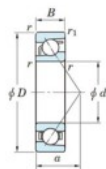

Rodamiento de bolas una hilera 7405-FY-JTEKT - 7405-FY-JTEKT

<https://www.123rodamiento.es/rodamiento-cojinete/rodamiento-bola/una-hilera/7405-fy-jtekt>

Boundary dimensions

Single row angular bearing

Bearing No.	Boundary dimensions(mm)						Basic load ratings(kN)		Fatigue load limit(kN)	factor	Limiting speeds(min-1)
	d	D	B	r (mm)	r1 (mm)	Cr	C0r	C10	f0	Grease lub.	
7405 FY	25	80	21	1.5	1	49.7	23.2	1.8	-	8200	

CARACTERÍSTICAS DEL PRODUCTO

Marca	JTEKT
Nº Ean13	3616060640437
Diámetro interior	25 mm
Diámetro exterior	80 mm
Espesor	21 mm
Velocidad límite	8200 rpm
Carga dinámica	49.7 kN
Carga estática	23.2 kN
Envasado	1