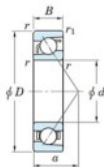

Rodamiento de bolas una hilera 7906-FY-JTEKT - 7906-FY-JTEKT

<https://www.123rodamiento.es/rodamiento-cojinete/rodamiento-bola/una-hilera/7906-fy-jtekt>

Boundary dimensions

Single row angular bearing

Bearing No.	Boundary dimensions(mm)					Basic load ratings(kN)		Fatigue load	factor	Limiting
	d	D	B	r(mm)	r1(mm)	Cr	C0r	Cr	f0	speeds(min-1) Grease lub.
7906C FY	30	47	9	0.3	0.15	10.4	6.25	0.32	15.9	22000

CARACTERÍSTICAS DEL PRODUCTO

Marca	JTEKT
N° Ean13	3616060640444
Diámetro interior	30 mm
Diámetro exterior	47 mm
Espesor	9 mm
Velocidad límite	22000 rpm
Carga dinámica	10.4 kN
Carga estática	6.25 kN
Envasado	1