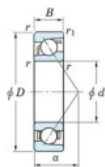

Rodamiento de bolas una hilera 7006-C-FY-JTEKT - 7006-C-FY-JTEKT

<https://www.123rodamiento.es/rodamiento-cojinete/rodamiento-bola/una-hilera/7006-c-fy-jtekt>

Boundary dimensions

Single row angular bearing

Bearing No.	Boundary dimensions(mm)						Basic load ratings(kN)		Fatigue load factor		Limiting speeds(min-1)
	d	D	B	r(mm)	r1(mm)	r2(mm)	Cr	Cr2	Cu	f0	Grease lub.
7006C FY	30	55	13	1	0.6		19.8	11	0.69	14.9	20000