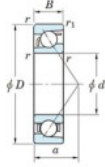

## Rodamiento de bolas una hilera 7206-C-FY-JTEKT - 7206-C-FY-JTEKT

<https://www.123rodamiento.es/rodamiento-cojinete/rodamiento-bola/una-hilera/7206-c-fy-jtekt>

Boundary dimensions

Single row angular bearing

Bearing No.	Boundary dimensions(mm)						Basic load ratings(kN)		Fatigue load limit(kN)		Limiting speeds(min-1)	
	d	D	B	r	r1	a	C <sub>r</sub>	C <sub>0r</sub>	C <sub>u</sub>	10	Grease lub.	Oil lub.
7206C FY	30	62	16	1	0.6		28.8	14.7	1	14	18000	

## CARACTERÍSTICAS DEL PRODUCTO

Marca	JTEKT
Nº Ean13	3616060640505
Diámetro interior	30 mm
Diámetro interior	1.181" inch
Diámetro exterior	62 mm
Diámetro exterior	2.441" inch
Espesor	16 mm
Espesor	0.63" inch
Velocidad límite	18000 rpm
Carga dinámica	28.8 kN
Carga estática	14.7 kN
Envasado	1