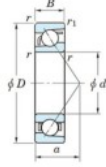

## Rodamiento de bolas una hilera 7306-B-FY-JTEKT - 7306-B-FY-JTEKT

<https://www.123rodamiento.es/rodamiento-cojinete/rodamiento-bola/una-hilera/7306-b-fy-jtekt>

Boundary dimensions

Single row angular bearing

Bearing No.	Boundary dimensions(mm)				Basic load ratings(kN)		Fatigue load limit(kN)		factor	Limiting speeds(min-1) Grease lub.
	d	D	B	r(max)	Cr	Cor	Cu	so		
7306B FY	30	72	19	1.1	0.8	34.5	17.4	1.15	-	8700

## CARACTERÍSTICAS DEL PRODUCTO

Marca	JTEKT
N° Ean13	3616060640512
Diámetro interior	30 mm
Diámetro exterior	72 mm
Espesor	19 mm
Velocidad límite	8700 rpm
Carga dinámica	34.5 kN
Carga estática	17.4 kN
Envasado	1